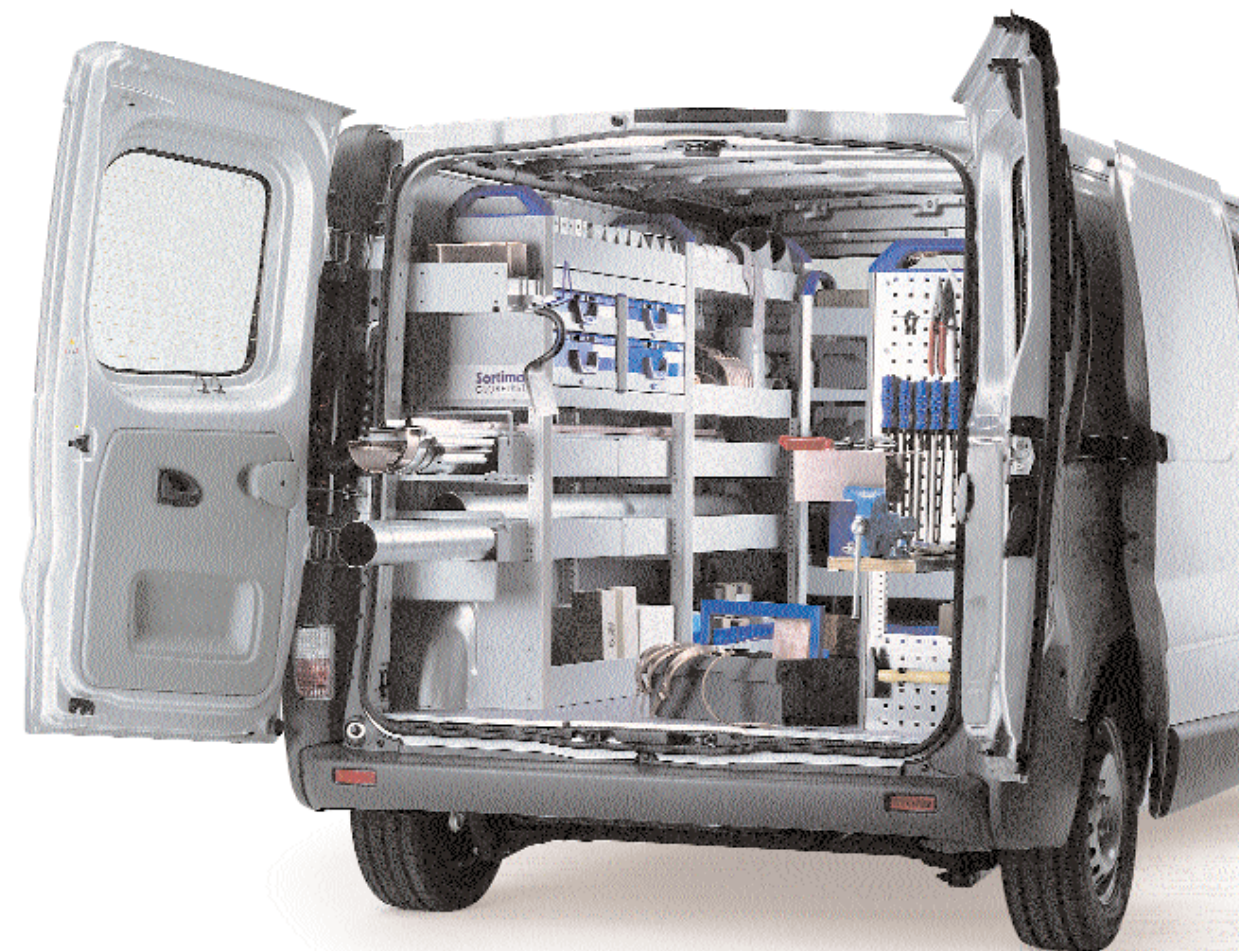

We bekommeren ons om uw bedrijf

SORTIMO BEDRIJFSWAGENINRICHTINGEN

VOOR ALLE BRANCHES

U kent uw klanten zeer goed. Geen klus is hetzelfde. Bij iedere opdracht wordt er opnieuw van u verlangd om beslissingen te nemen en nieuwe uitdagingen aan te gaan. Wij van Sortimo willen u, met onze branchegerichte bedrijfswageninrichting, ondersteunen en u als professional de juiste detailoplossingen voor uw activiteit ter beschikking stellen. Dat bespaart tijd en geld.

In praktijkgesprekken met vaklieden hebben wij oplossingen ontwikkeld die u precies daar ondersteunen, waar het voor uw specifieke branche gewenst is.