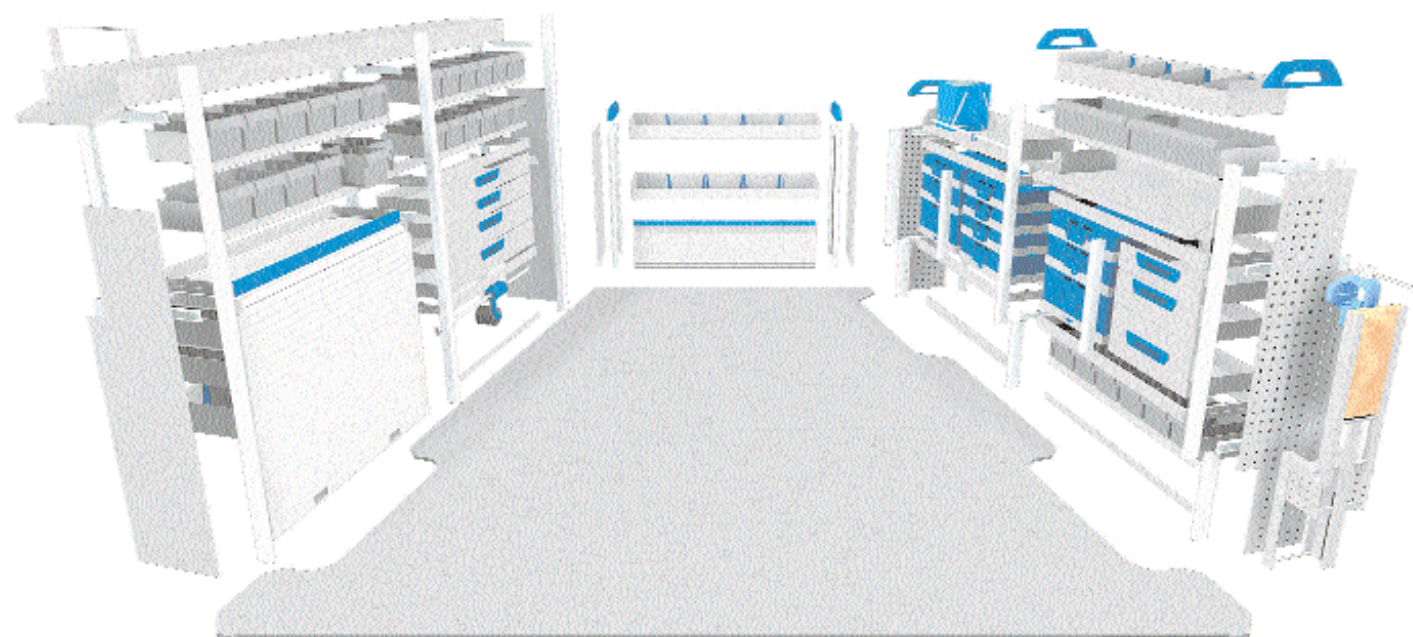

Wij hebben de opbergideeën geperfectioneerd, gesystematiseerd en op een professioneel niveau gehesen. En we bevinden ons in een voortdurende uitwisseling van meningen en ervaringen van vakmensen uit de praktijk en ontwerpers uit de automobiellindustrie, om onze inrichtingen verder te ontwikkelen, te perfectioneren en af en toe ook iets volledig nieuws uit te vinden.

Globelyst: eenvoudig geniaal,

DE NIEUWE GENERATIE

geniaal eenvoudig

BEDRIJFSWAGENINRICHTINGEN

Globelyst is een uitgekiend systeem voor de meest flexibele inbouw mogelijkheden, gebaseerd op de uiterst stabiele raamconstructie "SpaceFrame". In het raamwerk kunnen vakkenrekken, legborden, schuifladen en koffers in verschillende diepten en breedten, probleemloos geïntegreerd worden. De individuele combinatiemogelijkheden zijn eindeloos en wordt enkel begrensd door de laadruimte van uw voertuig. Bovendien wordt het gewicht van uw bedrijfswageninrichting lager.