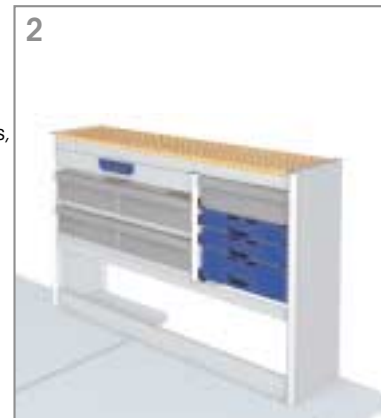

Linker zijde

Bestanddelen:

- 1 aluminium boxenlegbord met 9 S-Boxen,
- 1 aluminium boxenlegbord met 3 M-Boxen,
- 4 vakkenrekken met ieder 3 verdeelschotten,
- 1 legbord met rand (geschikt voor Systainers, levering zonder Euronormboxen),
- 1 kofferklem,
- 6 spanstangen,
- 1 langmateriaalbak

Rechter zijde

Bestanddelen:

- 3 koffers op geleiderails,
- 1 M-Box op geleiderails,
- 4 schuifladen, 1 werkblad, 1 aflegvak

Soboflex® veiligheidsmontagevloer
Alternatief: SobogripPlus montagevloer