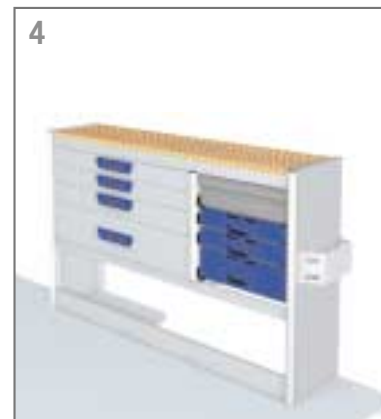

Linker zijde

Bestanddelen:

- 1 aluminium boxenlegbord met 9 S-Boxen,
- 1 aluminium boxenlegbord met 3 M-Boxen,
- 4 vakkenrekken met ieder 3 verdeelschotten,
- 1 legbord met rand (geschikt voor Systainers, levering zonder Euronormboxen),
- 1 kofferklem,
- 6 spanstangen,
- 1 langmateriaalbak

Rechter zijde

Bestanddelen:

- 3 koffers op geleiderails,
- 1 M-Box op geleiderails,
- 4 schuifladen, 1 werkblad, 1 aflegvak

Soboflex® veiligheidsmontagevloer
Alternatief: SobogripPlus montagevloer