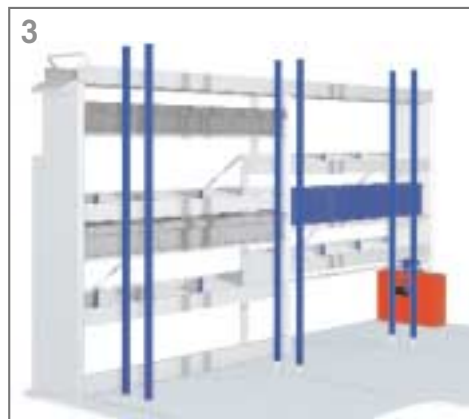

Linker zijde

Bestanddelen:

- 1 aluminium boxenlegbord met 9 S-Boxen,
- 1 aluminium boxenlegbord met 3 M-Boxen,
- 4 vakkenrekken met ieder 3 verdeelschotten,
- 1 legbord met rand (geschikt voor Systainers, levering zonder Euronormboxen),
- 1 kofferklem,
- 6 spanstangen,
- 1 langmateriaalbak

Rechter zijde

Bestanddelen:

- 3 koffers op geleiderails,
- 1 M-Box op geleiderails,
- 4 schuifladen, 1 werkblad, 1 aflegvak

Soboflex® veiligheidsmontagevloer
Alternatief: SobogripPlus montagevloer